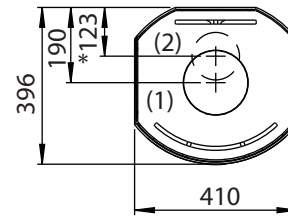

Fig. 1a

Jøtul F 130 Serien

Jøtul F 134 (med sokkel og uden sideglas)

Jøtul F 136 (med søjle og uden sideglas)

(1) - Center røgrør
(2) - Center udeluftstilslutning

Min. mål gulvplade
X / Y i henhold til nationale love og regler

* Udeluftstilslutning

** Min. afstand til møbler / brændbart materiale

*** Afstand til brændbar væg med halvisolering / afskærmet røgrør

Brændbar væg

Min. afstand til brændbar væg