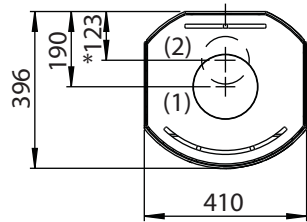

Fig. 1a

Jøtul F 130 Serien

Jøtul F 134 (med sokkel og uden sideglas)

Jøtul F 136 (med søjle og uden sideglas)

(1) - Center røgrør
(2) - Center udeluftstilslutning

Min. mål gulvplade
X / Y i henhold til nationale love og regler

* Udeluftstilslutning

** Min. afstand til møbler / brændbart materiale

*** Afstand til brændbar væg med halvisolering / afskærmet røgrør

Brændbar væg

Min. afstand til brændbar væg