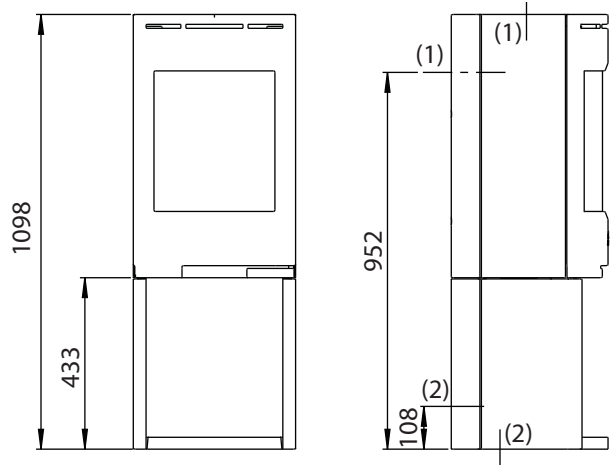

Fig. 1a

Jøtul F 130 Serien

Jøtul F 134 (med sokkel og uden sideglas)

Jøtul F 136 (med søjle og uden sideglas)

(1) - Center røgrør
(2) - Center udeluftstilslutning

Min. mål gulvplade
X / Y i henhold til nationale love og regler