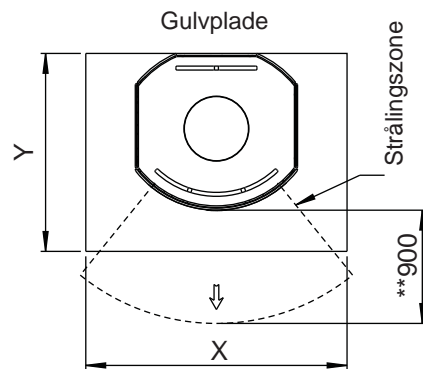

Fig. 1a

Jøtul F 130 Serien

Jøtul F 134 (med sokkel og uden sideglas)

Jøtul F 136 (med søjle og uden sideglas)

(1) - Center røgrør
(2) - Center udeluftstilslutning

Min. mål gulvplade
X / Y i henhold til nationale love og regler

* Udeluftstilslutning

** Min. afstand til møbler / brændbart materiale

*** Afstand til brændbar væg med halvisolering / afskærmet røgrør

Brændbar væg

Min. afstand til brændbar væg