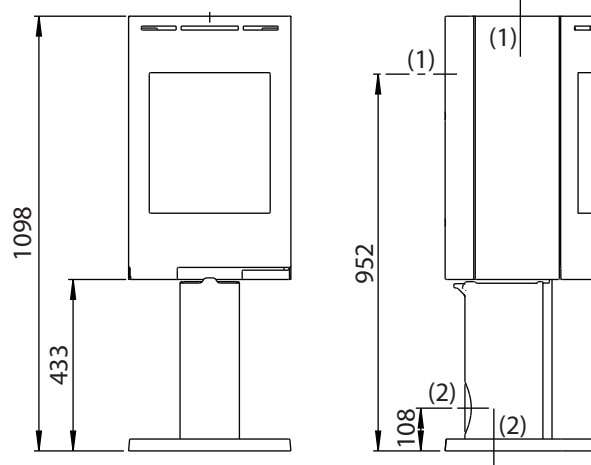

Fig. 1a

Jøtul F 130 Serien

Jøtul F 134 (med sokkel og uden sideglas)

Jøtul F 136 (med søjle og uden sideglas)

(1) - Center røgrør
(2) - Center udeluftstilslutning

Min. mål gulvplade
X / Y i henhold til nationale love og regler

* Udeluftstilslutning

** Min. afstand til møbler / brændbart materiale

*** Afstand til brændbar væg med halvisolering / afskærmet røgrør

Brændbar væg

Min. afstand til brændbar væg