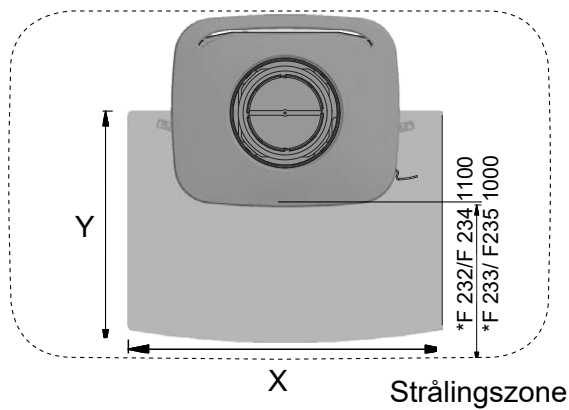

Jøtul F 232

Jøtul F 233

Gulvplade

Min. mål gulvplade

X/Y i henhold til nationale love og regler

* Min. afstand til møbler/brændbart materiale