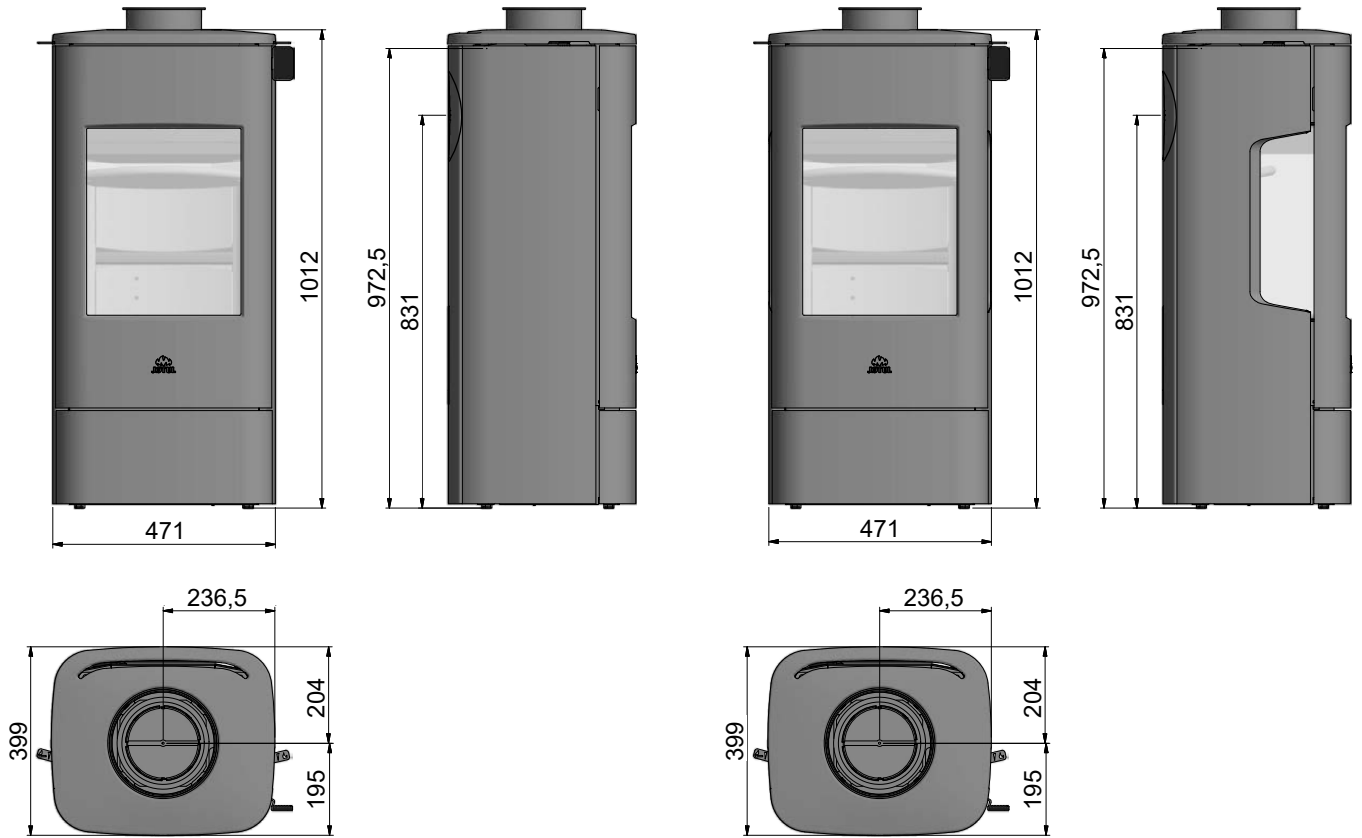

Jøtul F 232

Jøtul F 233

Gulvplade

Min. mål gulvplade

X/Y i henhold til nationale love og regler

* Min. afstand til møbler/brændbart materiale