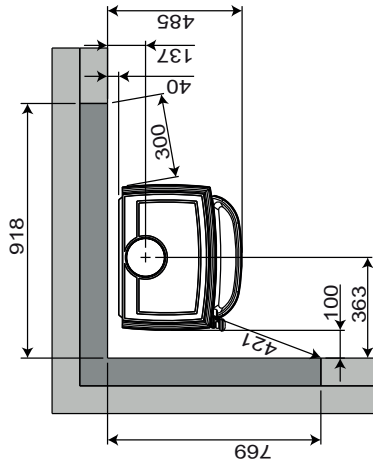

Udenpåliggende brandmur

Min. afstand til brændbar væg beskyttet af brandmur

* Med halviseret røgrør
** Med halviseret røgrør og ekstra skærmplade bag

Gulvplade

Min. mål for gulvplade

X / Y = iht. nationale love og regler

*** Min. afstand til møbler / brændbart material

Brændbar væg

Brandmur

900288-P00