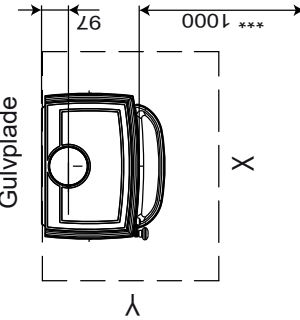

Udenpåliggende brandmur

Min. afstand til brændbar væg beskyttet af brandmur

* Med halviseret røgrør
** Med halviseret røgrør og ekstra skærmplade bag

Gulvplade

Min. mål for gulvplade

X / Y = iht. nationale love og regler

*** Min. afstand til møbler / brændbart material

Brændbar væg

Brandmur

900288-P00