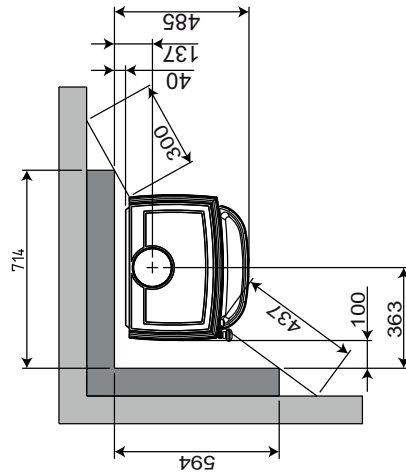

Udenpåliggende brandmur

Min. afstand til brændbar væg beskyttet af brandmur

* Med halviseret røgrør
** Med halviseret røgrør og ekstra skærmplade bag

Gulvplade

Min. mål for gulvplade

X / Y = iht. nationale love og regler