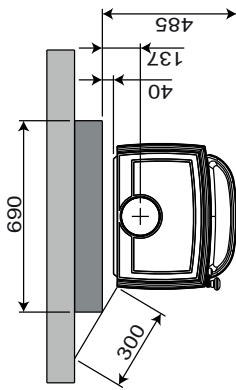

Jøtul F 100 ECO

Fig. 1

Jøtul F 100 ECO LL (Long Legs)
Jøtul F 100 ECO LL SE (Special Edition)

Jøtul F 100 ECO SL (Short Legs)
Jøtul F 100 ECO SL SE (Special Edition)
NB! Kun for ikke brændbare gulv

Min. afstand til brændbar væg

Udenpåliggende brandmur

Min. afstand til brændbar væg beskyttet af brandmur

* Med halviseret røgrør
** Med halviseret røgrør og ekstra skærmplade bag

Gulvplade

Min. mål for gulvplade

X / Y = iht. nationale love og regler

*** Min. afstand til møbler / brændbart material

Brændbar væg

Brandmur

900288-P00