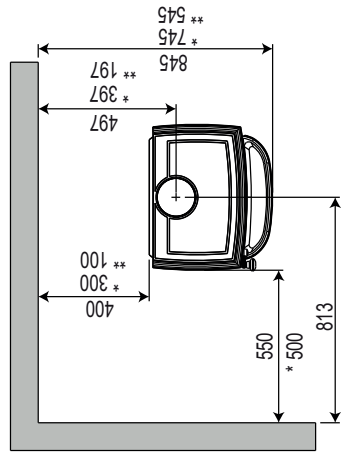

Udenpåliggende brandmur

Min. afstand til brændbar væg beskyttet af brandmur

* Med halviseret røgrør
** Med halviseret røgrør og ekstra skærmplade bag

Gulvplade

Min. mål for gulvplade

X / Y = iht. nationale love og regler

*** Min. afstand til møbler / brændbart material

Brændbar væg

Brandmur

900288-P00