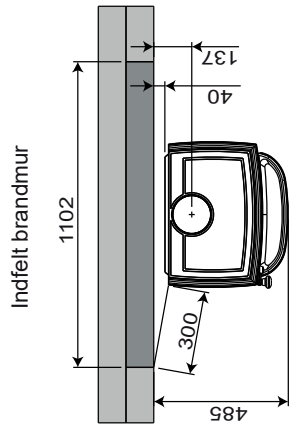

Jøtul F 100 ECO

Fig. 1

Jøtul F 100 ECO LL (Long Legs)
Jøtul F 100 ECO LL SE (Special Edition)

Jøtul F 100 ECO SL (Short Legs)
Jøtul F 100 ECO SL SE (Special Edition)
NB! Kun for ikke brændbare gulv

Min. afstand til brændbar væg

Udenpåliggende brandmur

Min. afstand til brændbar væg beskyttet af brandmur

* Med halviseret røgrør
** Med halviseret røgrør og ekstra skærmplade bag

Gulvplade

Min. mål for gulvplade

X / Y = iht. nationale love og regler

*** Min. afstand til møbler / brændbart material

Brændbar væg

Brandmur

900288-P00