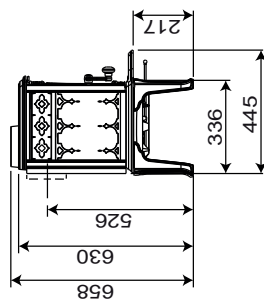

Jøtul F 100 ECO

Fig. 1

Jøtul F 100 ECO LL (Long Legs)
Jøtul F 100 ECO LL SE (Special Edition)

Jøtul F 100 ECO SL (Short Legs)
Jøtul F 100 ECO SL SE (Special Edition)
NB! Kun for ikke brændbare gulv

Min. afstand til brændbar væg

Udenpåliggende brandmur

Min. afstand til brændbar væg beskyttet af brandmur

* Med halviseret røgrør
** Med halviseret røgrør og ekstra skærmplade bag

Gulvplade

Min. mål for gulvplade

X / Y = iht. nationale love og regler

*** Min. afstand til møbler / brændbart material

Brændbar væg

Brandmur

900288-P00