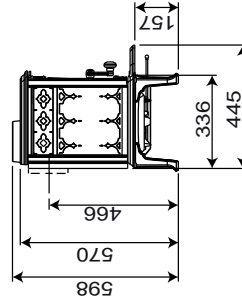

Jøtul F 100 ECO SL (Short Legs)
Jøtul F 100 ECO SL SE (Special Edition)
NB! Kun for ikke brændbare gulv