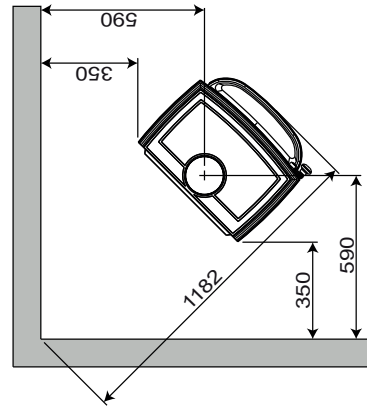

Jøtul F 100 ECO

Fig. 1

Jøtul F 100 ECO LL (Long Legs)
Jøtul F 100 ECO LL SE (Special Edition)

Jøtul F 100 ECO SL (Short Legs)
Jøtul F 100 ECO SL SE (Special Edition)
NB! Kun for ikke brændbare gulv

Min. afstand til brændbar væg

Udenpåliggende brandmur

Min. afstand til brændbar væg beskyttet af brandmur

* Med halviseret røgrør
** Med halviseret røgrør og ekstra skærmplade bag

Gulvplade

Min. mål for gulvplade

X / Y = iht. nationale love og regler

*** Min. afstand til møbler / brændbart material

Brændbar væg

Brandmur

900288-P00