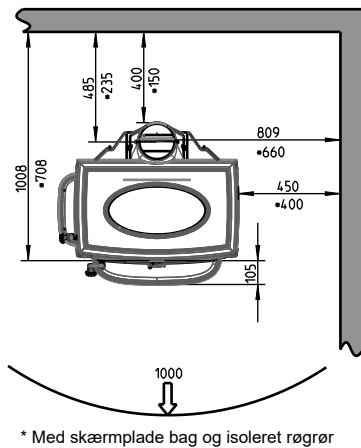

JØTUL F 500 ECO

Udelufttilkobling placering på underside Ø100mm (ekstraudstyr)

Min. mål gulvplade
X/Y = I henhold til nationale love og regler

Min. afstand til brændbar væg

* Med skærmlade bag og isoleret rørgrør

* Med skærmlade bag og isoleret rørgrør

Brændbar væg

Brandmur (Se afsnit 3.3 i manualen)

Min. afstand til brændbar væg beskyttet af brandmur

Min. afstand til brændbar væg beskyttet af brandmur