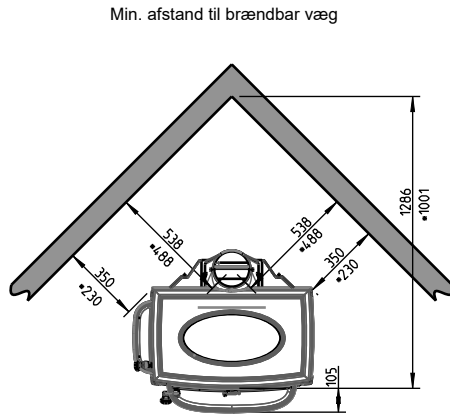

JØTUL F 500 ECO

Udelufttilkobling placering på underside Ø100mm (ekstraudstyr)

Min. mål gulvplade
X/Y = I henhold til nationale love og regler

Min. afstand til brændbar væg

* Med skærmlade bag og isoleret rørgrør

* Med skærmlade bag og isoleret rørgrør

Brændbar væg

Brandmur (Se afsnit 3.3 i manualen)

Min. afstand til brændbar væg beskyttet af brandmur

Min. afstand til brændbar væg beskyttet af brandmur