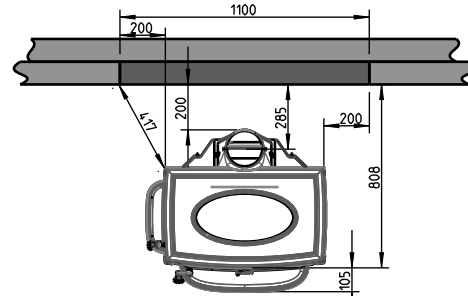

JØTUL F 500 ECO

Udelufttilkobling placering på underside Ø100mm (ekstraudstyr)

Min. mål gulvplade
X/Y = I henhold til nationale love og regler

Min. afstand til brændbar væg

* Med skærmlade bag og isoleret rørgrør

* Med skærmlade bag og isoleret rørgrør

Brændbar væg

Brandmur (Se afsnit 3.3 i manualen)

Min. afstand til brændbar væg beskyttet af brandmur

Min. afstand til brændbar væg beskyttet af brandmur