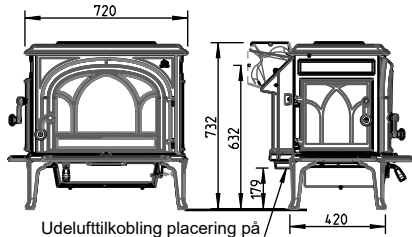

JØTUL F 500 ECO

Udelufttilkobling placering på underside Ø100mm (ekstraudstyr)

Min. mål gulvplade
X/Y = I henhold til nationale love og regler

Min. afstand til brændbar væg

* Med skærmlade bag og isoleret rørgrør

* Med skærmlade bag og isoleret rørgrør

Brændbar væg

Brandmur (Se afsnit 3.3 i manualen)

Min. afstand til brændbar væg beskyttet af brandmur

Min. afstand til brændbar væg beskyttet af brandmur