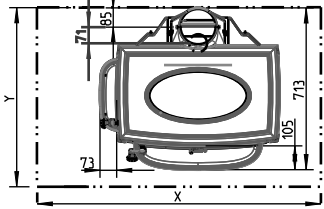

JØTUL F 500 ECO

Udelufttilkobling placering på underside Ø100mm (ekstraudstyr)

Min. mål gulvplade
X/Y = I henhold til nationale love og regler

Min. afstand til brændbar væg

* Med skærmlade bag og isoleret rørgrør

* Med skærmlade bag og isoleret rørgrør

Brændbar væg

Brandmur (Se afsnit 3.3 i manualen)

Min. afstand til brændbar væg beskyttet af brandmur

Min. afstand til brændbar væg beskyttet af brandmur